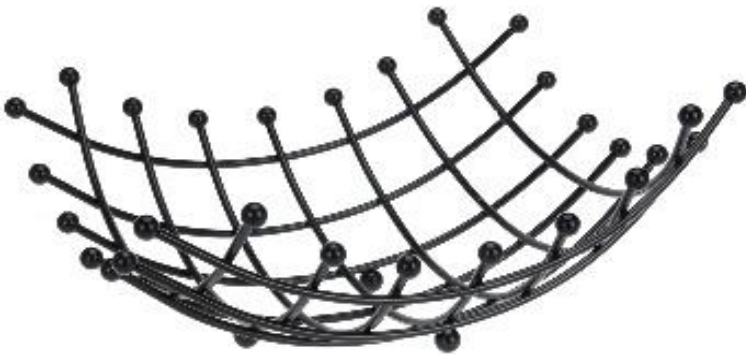

ARTS DE LA TABLE