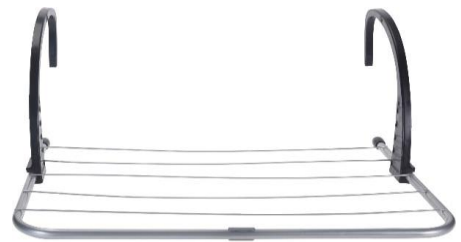

HYGIÈNE BROSSERIE SALLE DE BAIN